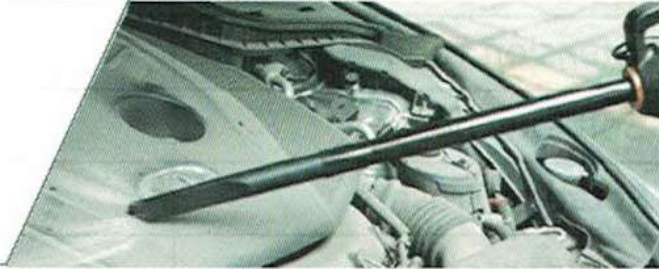

Funkce foukání

Díky velkému sacímu otvoru ve tvaru kužele kalibru a dvouvrstvému filtru pracuje s vysokou účinností a nízkou hlučností. Může čistit různá místa pomocí různých pomocných hubicí.

Vyfoukání prachu