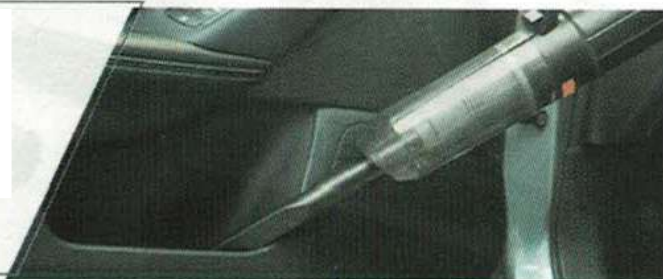

Jak nabíjet

1. Vložte nabíječku do nabíjecího portu.
2. Zapojte do prodlužovacího kabelu nebo zásuvky ve zdi.
Indikátor: Kontrolka svítí červeně při nabíjení a při plném nabití se rozsvítí zeleně.

Jak používat

Rukojeť je vyrobena z odolného uhlíkového vlákna a lze s ní manipulovat ve dvou směrech. Díky ergonomickému designu se s ním velmi pohodlně manipuluje a používá se při různých příležitostech. Příslušenství, které nakonfigurujeme pro použití, si můžete vybrat podle svých různých potřeb.

Funkce vakua

Díky velkému sacímu otvoru ve tvaru kužele kalibru a dvouvrstvému filtru pracuje s vysokou účinností a nízkou hlučností.

Může čistit různá místa pomocí různých pomocných trysek.

Štěrbínové čištění
čistí štěrby a rohy