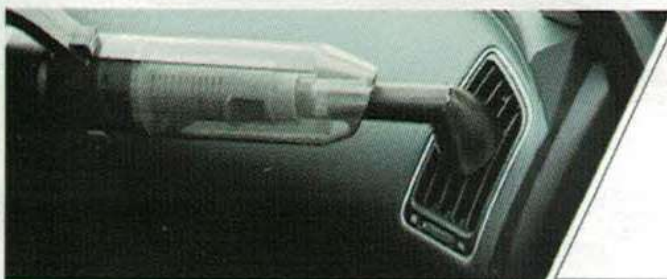

Rukojeť je vyrobena z odolného uhlíkového vlákna a lze s ní manipulovat ve dvou směrech. Díky ergonomickému designu se s ním velmi pohodlně manipuluje a používá se při různých příležitostech. Příslušenství, které nakonfigurujeme pro použití, si můžete vybrat podle svých různých potřeb.

Funkce vakua

Díky velkému sacímu otvoru ve tvaru kužele kalibru a dvouvrstvému filtru pracuje s vysokou účinností a nízkou hlučností.

Může čistit různá místa pomocí různých pomocných trysek.

Štěrbínové čištění
čistí štěrby a rohy

Prachový kartáč
Čistí podlahové rohože
a náslapné rohože

Prodlužovací měkká trubka:
Vyčistí všechny rohy vozu

Prodloužené trubky:
Čistí vyšší rohy a otvory

Funkce foukání

Díky velkému sacímu otvoru ve tvaru kužele kalibru a dvouvrstvému filtru pracuje s vysokou účinností a nízkou hlučností. Může čistit různá místa pomocí různých pomocných hubicí.